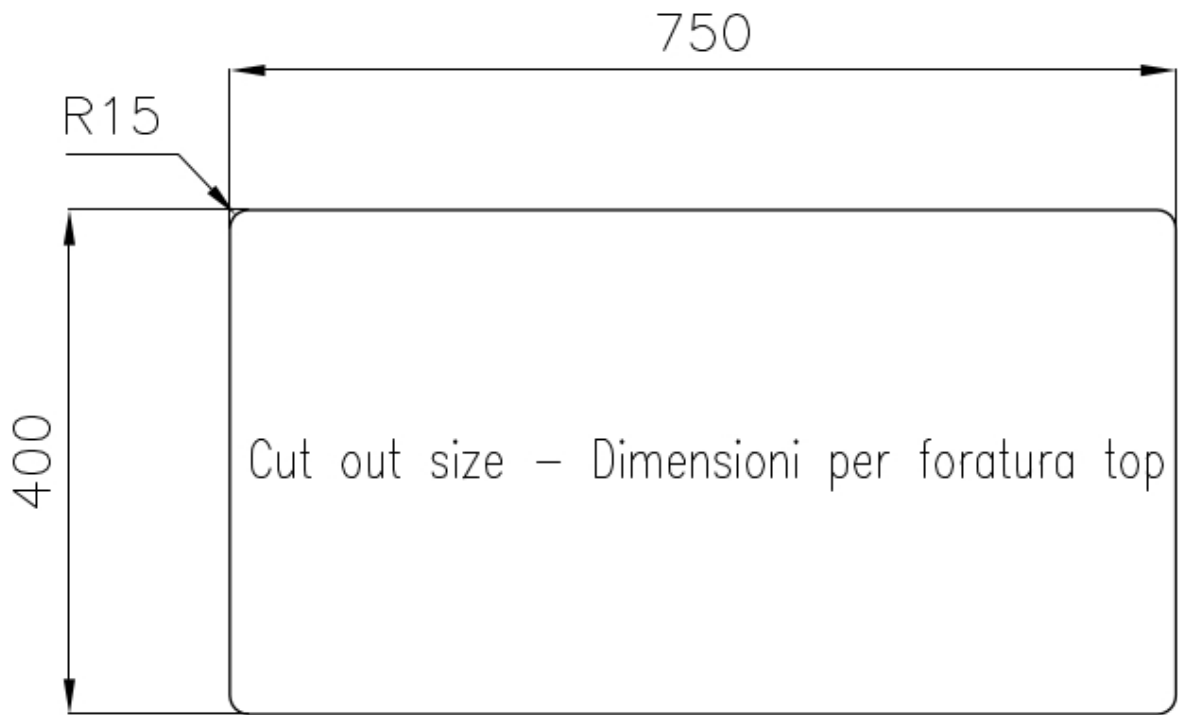

ACCESSORI OPZIONALI