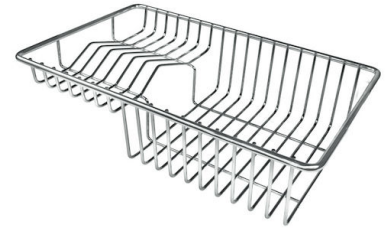

VASCA A RAGGIO STRETTO

Vasche con forme squadrate dal design moderno e con aumentata capienza. Per un'estetica minimal coniugata con la massima praticità.

DETTAGLI

Bordo Installazione

Sottotop

Finitura

Spazzolato Foster

Materiale

Acciaio inox AISI 304

Texture	Spazzolato
Base	80 cm
Dimensioni	800x450 mm
Dotazioni standard	Ganci di fissaggio, guarnizione, piletta, troppo-pieno e sifone, Imballo in scatola
Fori Mixer	Nessun foro di serie
Foro incasso	Vedi scheda tecnica
Gocciolatoio	No
Misura vasca	450x400 + 270x400mm
Numero vasche	2 vasche
Piletta	Piletta 3,5"

DATI TECNICI

ACCESSORI OPZIONALI

Cestello bianco

8612 100

Cestello inox

8612 000

Cestello portapiatti inox

8100 303

* solo in abbinamento con l'accessorio
8644 101

Griglia portapiatti inox

8100 154

Tagliere in HPDE

8657 001

Tagliere Twin in HDPE

8644 101

Vaschetta bianca